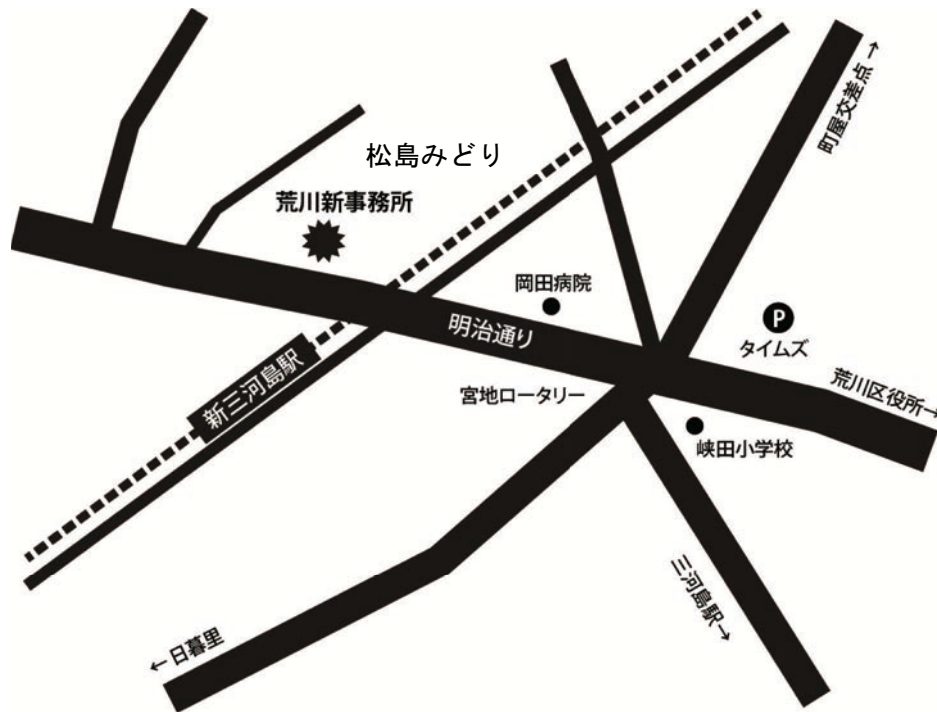

## ●荒川事務所

10月10日(火)12時(正午)

荒川区荒川5-18-2 新三河島五大ビル

電話03-3800-3944

(明治通り沿い、京成本線・新三河島駅近く)

荒川区荒川5-18-2 新三河島 5 大ビル 電話 3800-3944