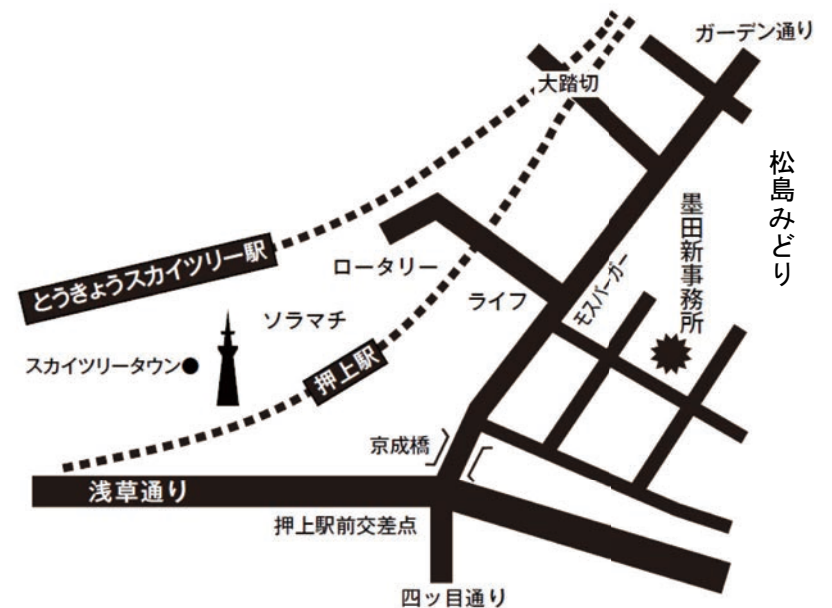

●墨田事務所

10月10日(火)午後4時

墨田区押上1-26-9 ヒロタビル

電話03-5610-5566

(ガーデン通り、押上駅前交差点、モスバーガー脇に入る)

墨田区押上1-26-9 ヒロタビル 電話 5610-5566
(ガーデン通り、押上駅前交差点、モスバーガー脇に入る)